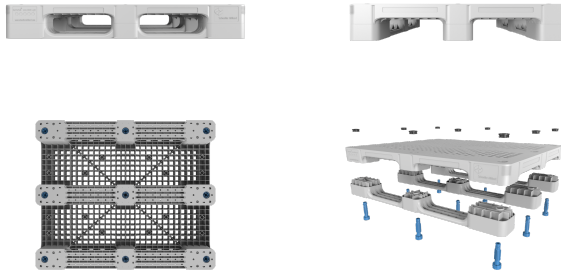

## Bayopal 1200x1000x165 - 3R

Item :8279130

El palet 1200x1000 BaYoPal® es ideal tanto para logística interna como externa. Diseñado para su uso en entornos hostiles, la estructura de esquina reforzada y la plataforma superior perforada con una estructura de nervadura proporciona la máxima rigidez sin la necesidad de refuerzo metálico.

### Especificaciones

|                         |                            |
|-------------------------|----------------------------|
| Externo (LxLxA) :       | 1200 mm x 1000 mm x 165 mm |
| Peso :                  | 23.1 kg                    |
| Max. Capacidad :        | 1200 kg                    |
| Max. Carga Estatica     | 6000 kg                    |
| Max. Carga Dinámica     | 1500 kg                    |
| Max Carga en Rack       | 1200 kg                    |
| Plataforma de la Estiba | Perforado                  |
| Numero de Entradas      | 3                          |
| Antideslizantes         | Tapones                    |
| Opcion RFID             | Sí                         |
| Material                | HDPE                       |
| Rango de Temperatura    | -20 °C to 40°C             |
| Retardante de Fuego     | No                         |
| Color Estandar          | 502 Gris RAL 7040          |